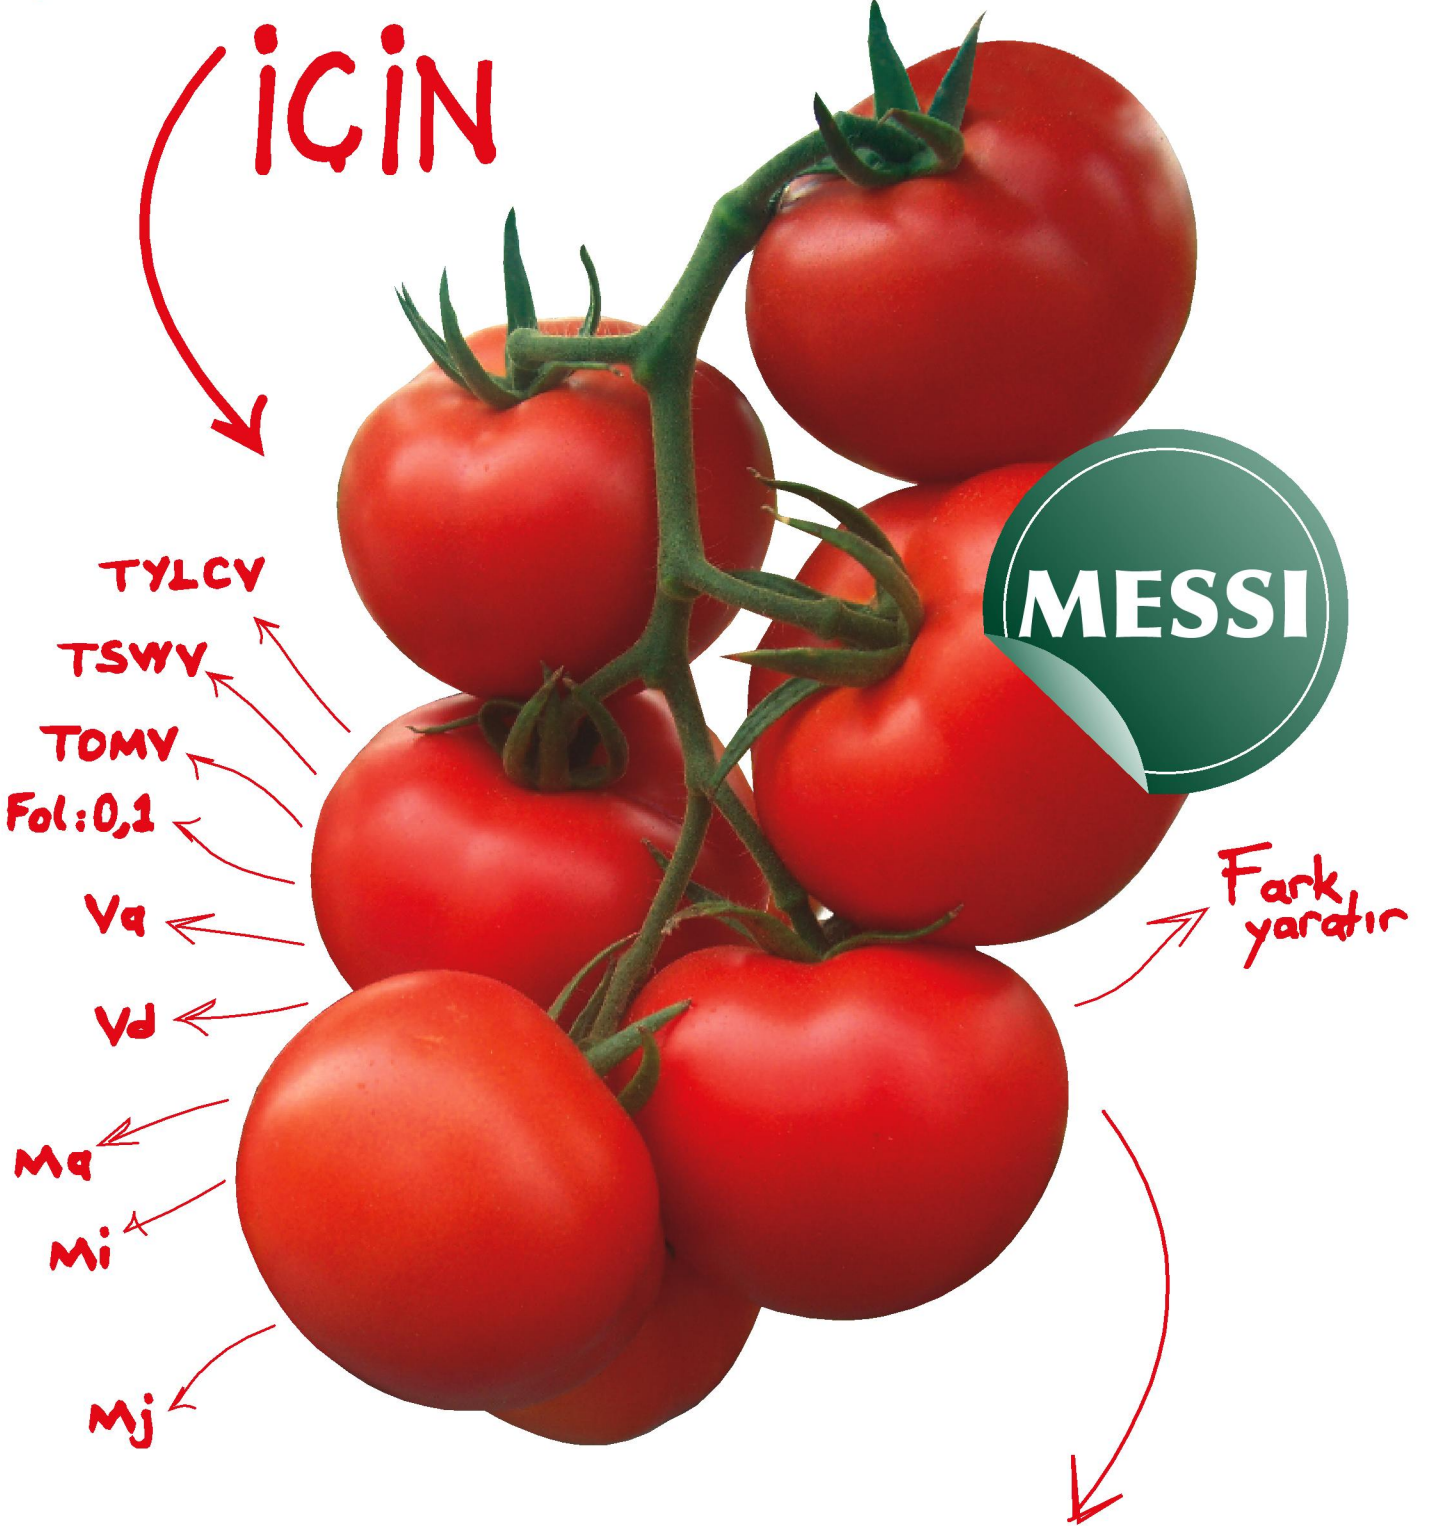

INIESTA F1

TYLCV, TSWV, ToMV,
Fol:0.1, Va, Vd, Ma, Mi, Mj

KAZANMAK

İÇİN

SEMILLAS
fito
FİTO TOHUMCULUK TİC. LTD. ŞTİ

Altınova Sinan Mahallesi Antalya Cad.
Airport İş Merkezi No: 1/11 Antalya
Tel : +90 242 340 50 55 (Pbx)
Fax : +90 242 340 63 64
info@fito.com.tr / www.fito.com.tr